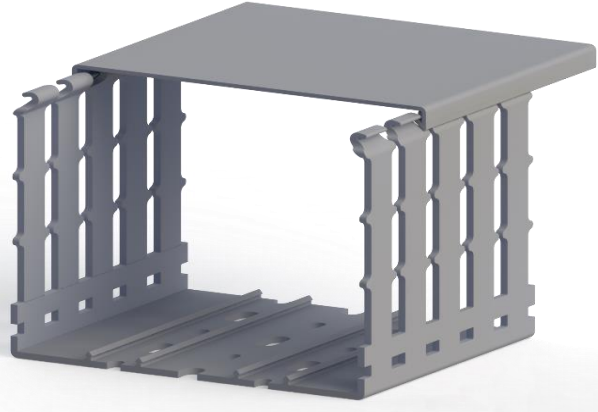

## KKD 1201 WS

Sipariş		
RAL 7030 - Taş Gri	Kalın Slot (8-12)	555 1201WS

Boyut	
Uzunluk	2.000,00 mm
Genişlik	120,00 mm
Kapaklı Yükseklik	97,60 mm
Kapaklı Yükseklik	100,00 mm

Teknik Veriler				
Malzeme	PVC		Ambalaj Adedi	10 adet x 2 mt.
Yanmazlık	UL 94 V0		Kablo Dolum Oranı	60%
Maks. Çalışma Sıcaklığı	60°C		Min. Çalışma Sıcaklığı	-15°C